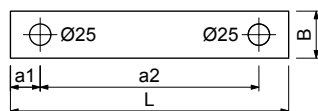

2 rails en aluminium-caoutchouc

Largeur	Longueur	Hauteur	N° d'article	Quantité
60 mm	550 mm	20 mm	30.8900	set(s)

Set d'isolation phonique pour machines à laver avec fixation

Cheilles d'ancrage en caoutchouc insonorisantes en caoutchouc 65° Shore A, vis d'ancrage en acier galvanisé, douilles de mandrin en acier chromé.

4 chevilles d'ancrage en caoutchouc 4 douilles de mandrin
4 vis d'ancrage 2 protections en caoutchouc sur mesure

Pos.	Longuer	Largeur	a1	a2	N° d'article	Quantité
	mm	mm	mm	mm	30.8905	set(s)
	mm	mm	mm	mm	30.8905	set(s)
	mm	mm	mm	mm	30.8905	set(s)